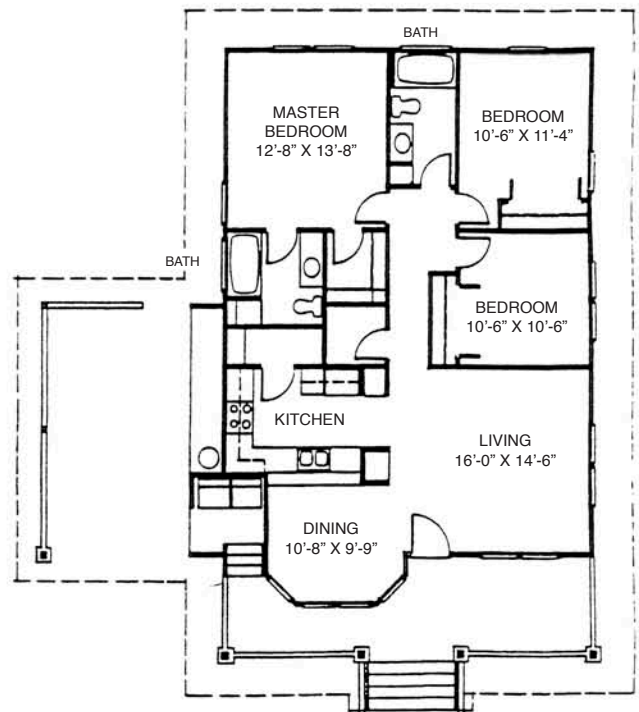

Ono Cottage

Ono Plan 2
943 sf

Ono Plan 3
1235 sf